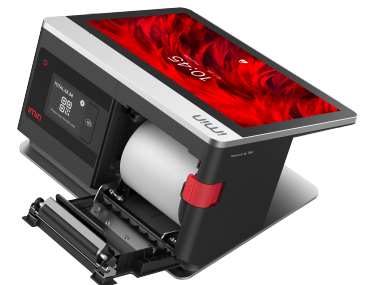

Ein perfektes Gerät für jedes Szenario. Das Falcon 1 **im SamPOS go! Komplettpaket L** löst die Probleme am Kassenplatz. Es spart Platz und ist vielseitig ausgestattet. Ein 10,1 " (25,8 cm) HD Touchscreen für schnelles und effizientes Arbeiten. Intelligentes all-in-one Design: Ein Drucker mit 80 mm Bonnbreite und Kundendisplay sind in das System integriert. Das Falcon 1 Terminal besticht durch Performance und die Konzentration auf Kernfunktionalitäten. Vorinstallierte Kassensoftware (ohne Abo-Verpflichtungen) und die TSE (mit 5 Jahren Laufzeit) gehören zum Lieferumfang. So muss ein modernes POS-System aussehen.

Leistungsrahmen:

- HD-Bildschirmauflösung für detaillierte, schöne und gestochen scharfe Darstellung
- 8-Core 2,0 GHz, Dual*A75 und Hexa*A55 2,0 GHz für effizientes und schnelles Arbeiten (auch für 80 x 80er Kassenrollen)
- Eingebauter 80-mm-Seiko-Hochgeschwindigkeitsdrucker für schnelles und präzises Drucken

Funktionen:

- DIE WICHTIGSTEN LEISTUNGEN IN DER ÜBERSICHT
- 5.000 Artikelspeicher (auch mit offener Preiseingabe)
- 50 Artikelgruppen
- 100 Tisch- / Kundenspeicher
- 10 Bediener (auch überlappend)
- 2 Preisebenen
- MwSt.-Umschaltung
- Positions- und Zwischensummerrabatt
- Ein- und Auszahlungsfunktion mit freiem Buchungstext
- DSFinV-K Export an der Kasse
- Kassenbuchfunktion